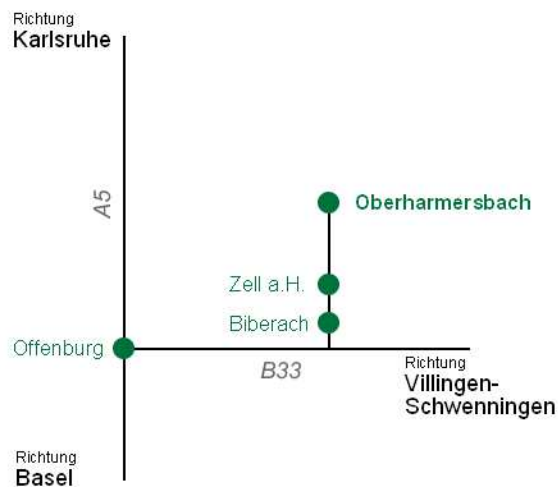

Pension Waldfrieden

in Oberharmersbach

Pension Waldfrieden | Am Schrofen 7 | 77784 Oberharmersbach

***So kommen Sie schnell
in Ihren wohlverdienten Urlaub...***

Autobahn **A5** bis **Offenburg**, **B33** Richtung Villingen-Schwenningen bis **Biberach**, dann über **Zell a.H.** nach **Oberharmersbach**

in Oberharmersbach

In Oberharmersbach: der Durchgangsstraße "Im Dorf" folgen, gegenüber von **Café König** über die Brücke fahren, parken und **Ihren Urlaub genießen!**